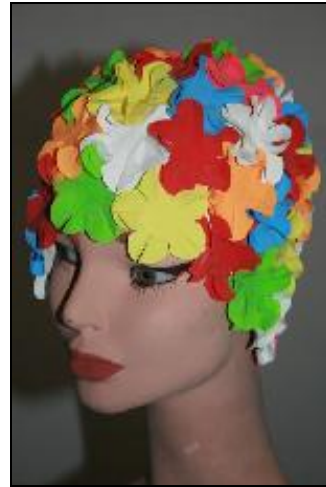

CUFFIE FLOWER MULTICOLOR

CLASSICA