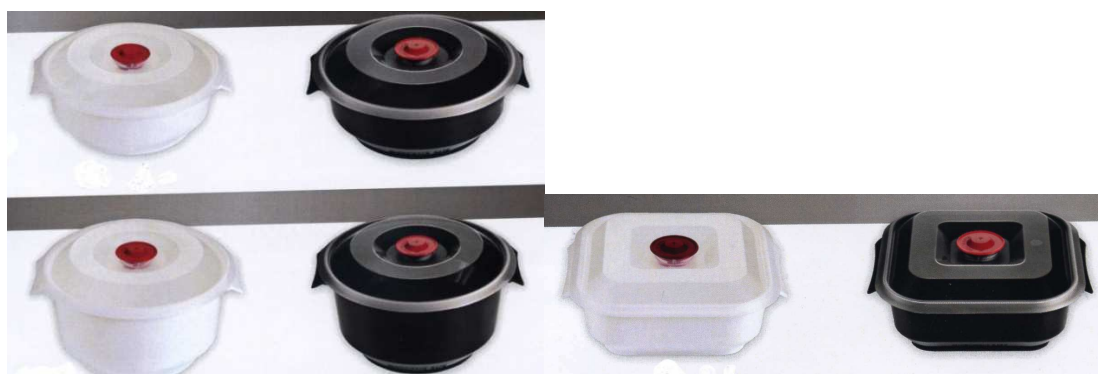

PENTOLE MICRO CHIC -20°C * +110°C

ART. MCR1LW L. 1 ART. MCR2LW L. 2 ART. MCR3LW L. 3

ART. MCS1.7LW L. 1,7

Adatte per forno a micro-onde e con valvola per la fuoriuscita del vapore.

Mantengono le pietanze calde durante il trasporto.

IDEAL GOMMA SPORT S.A.S.
VIA G. PASCOLI N. 3
20129 - MILANO
TEL. 02.29404776 - FAX 02.2049500
Aggiornato al 15/02/2010