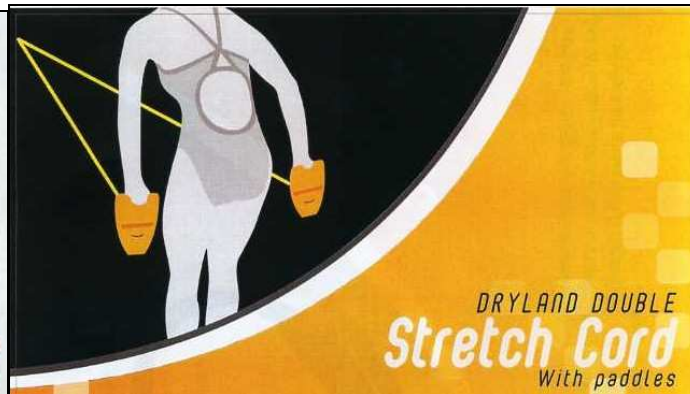

# ARTICOLI GINNASTICA E PRIMO SOCCORSO

**FASCE GINNASTICA MM.0,35 -0,50 -0,65  
in confezione singola o in rotoli**

**TUBI ELASTICI ART. SCC-1011**

**FASCE FLESSIBILI ART. SCF-1011**

**DOPPIO TUBO ELASTICO CON SPATOLE E GANCIO ART. SCC-1021**

**BENDA REFRIGERANTE ICE&GO**

**BLUE VELOUR GOMMA CM 28**

**COTONE GOMMATO 25 - 28 - 31 CM**