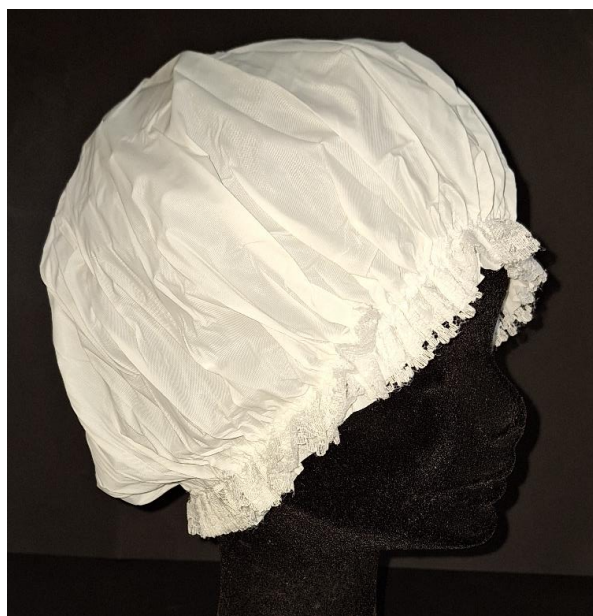

# CUFFIA DOCCIA SENZA MERLETTO ART. 1057

**GIALLO**

**AZZURRO**

**ROSA**

**BIANCO**

**VERDE FLUO**

# CUFFIA DOCCIA UN MERLETTO ART. 1058

**ROSA**

**BIANCO**

**VERDE FLUO**