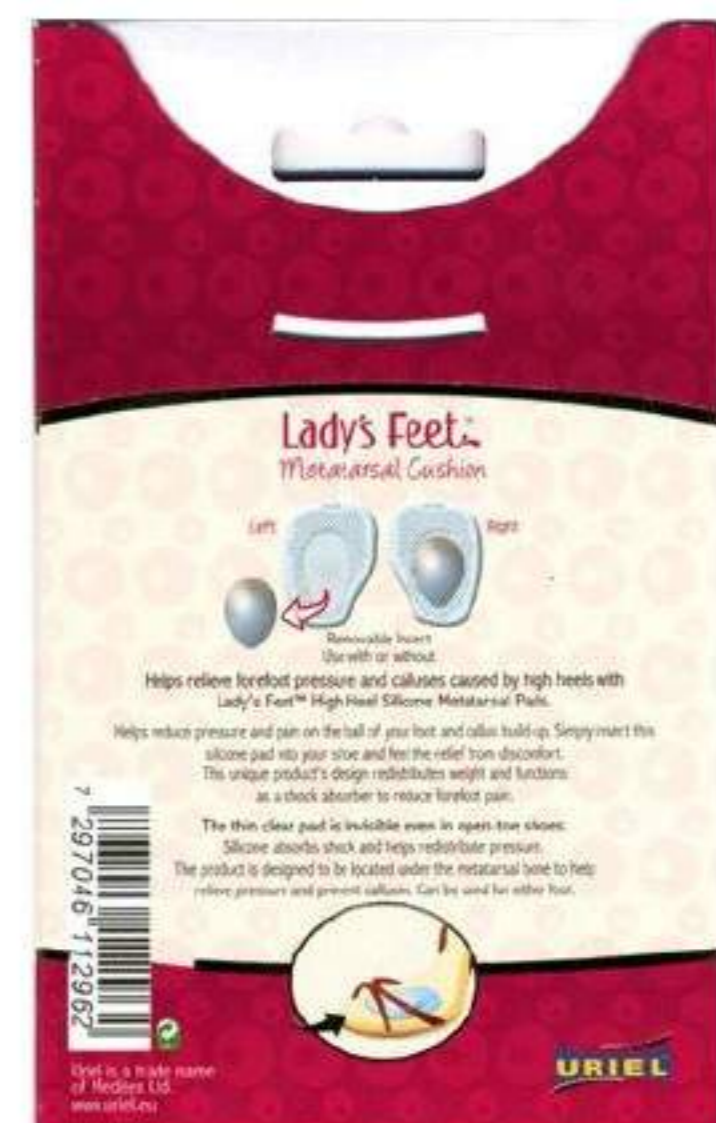

Lady's Feet

TALLONE LF 370

Descrizione prodotto: 100% in gel di silicone. Misura universale.

Protezione anatomica del tallone, cuscinetto in gel invisibile. Previene lo scivolamento del tallone nella scarpa. Ultra-sottile, trasparente e discreto, è sagomato per una calzata confortevole intorno al tallone. Resta saldamente in posizione per ammortizzazione e protezione di lunga durata. In confezione al paio.

In confezione al paio.

Misura universale.

METATARSO CON CUSCINETTO LF 360
Descrizione prodotto: Dotato di cuscinetto rimovibile che consente di ridistribuire a piacere la pressione sul metatarso. Adatto a qualsiasi tipo di scarpa.

Indicazioni: Il cuscinetto del metatarso fornisce un supporto anatomico per l'arcata anteriore e ne previene la compressione.

In confezione al paio.

Misura universale.

Lady's Feet

TALLONE LF 374

Descrizione prodotto: I cuscinetti forniscono comfort dallo stress giornaliero e proteggono il tallone dall'impatto della camminata. Il bordo affusolato permette di indossare in comodità quasi tutte le scarpe. Quattro strati di gel di silicone 100% riducono l'attrito e l'accumulo di calore che possono causare vesciche e duroni. Indicazioni: protegge il tallone dagli urti. In confezione al paio. Misura universale.