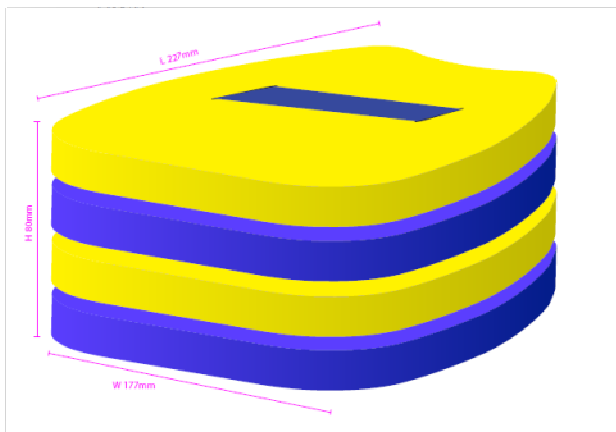

## RESINA ESPANSA

GALLEGGIANTE DORSO  
174x225x20 mm

CINTURA GALLEGGIANTE  
445x150x40 mm

GALLEGGIANTE DORSO  
176x228x20 mm

CINTURA JOGGING  
750x240x40 mm

## RESINA ESPANSA

AQUANOODLES - CM 160x6,5

TAVOLETTA IMBEMA - CM 45x30x3

TAVOLETTA NIPON - CM 45x30x3

TAVOLETTA STINGRAY - CM 44 x40 x 3,5

POOLBUOY - CM 22,5x15,5