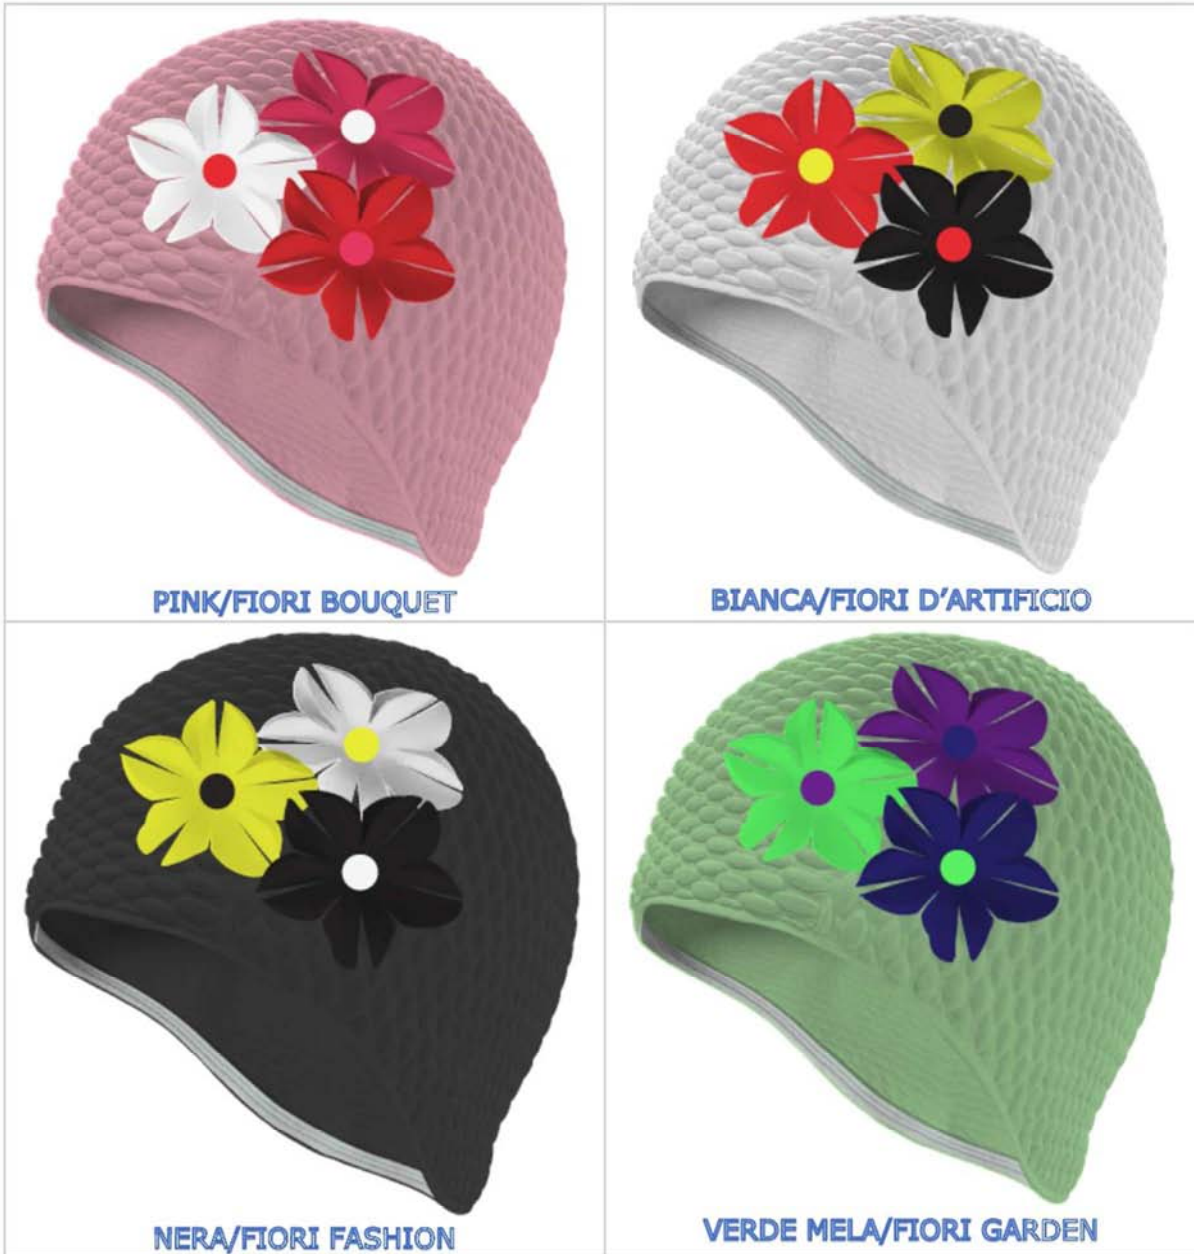

COLLEZIONE CUFFIE AERATE

“FIORI PASSION”

COLLEZIONE CUFFIE AERATE

“FIORI PASSION”

COLLEZIONE CUFFIE AERATE

“FIORI PASSION”

BIANCO/FIORI ARTISTA

GOLD/FIORI DOLL

TURCHESE/FIORI DECO

SILVER/FIORI STYLE