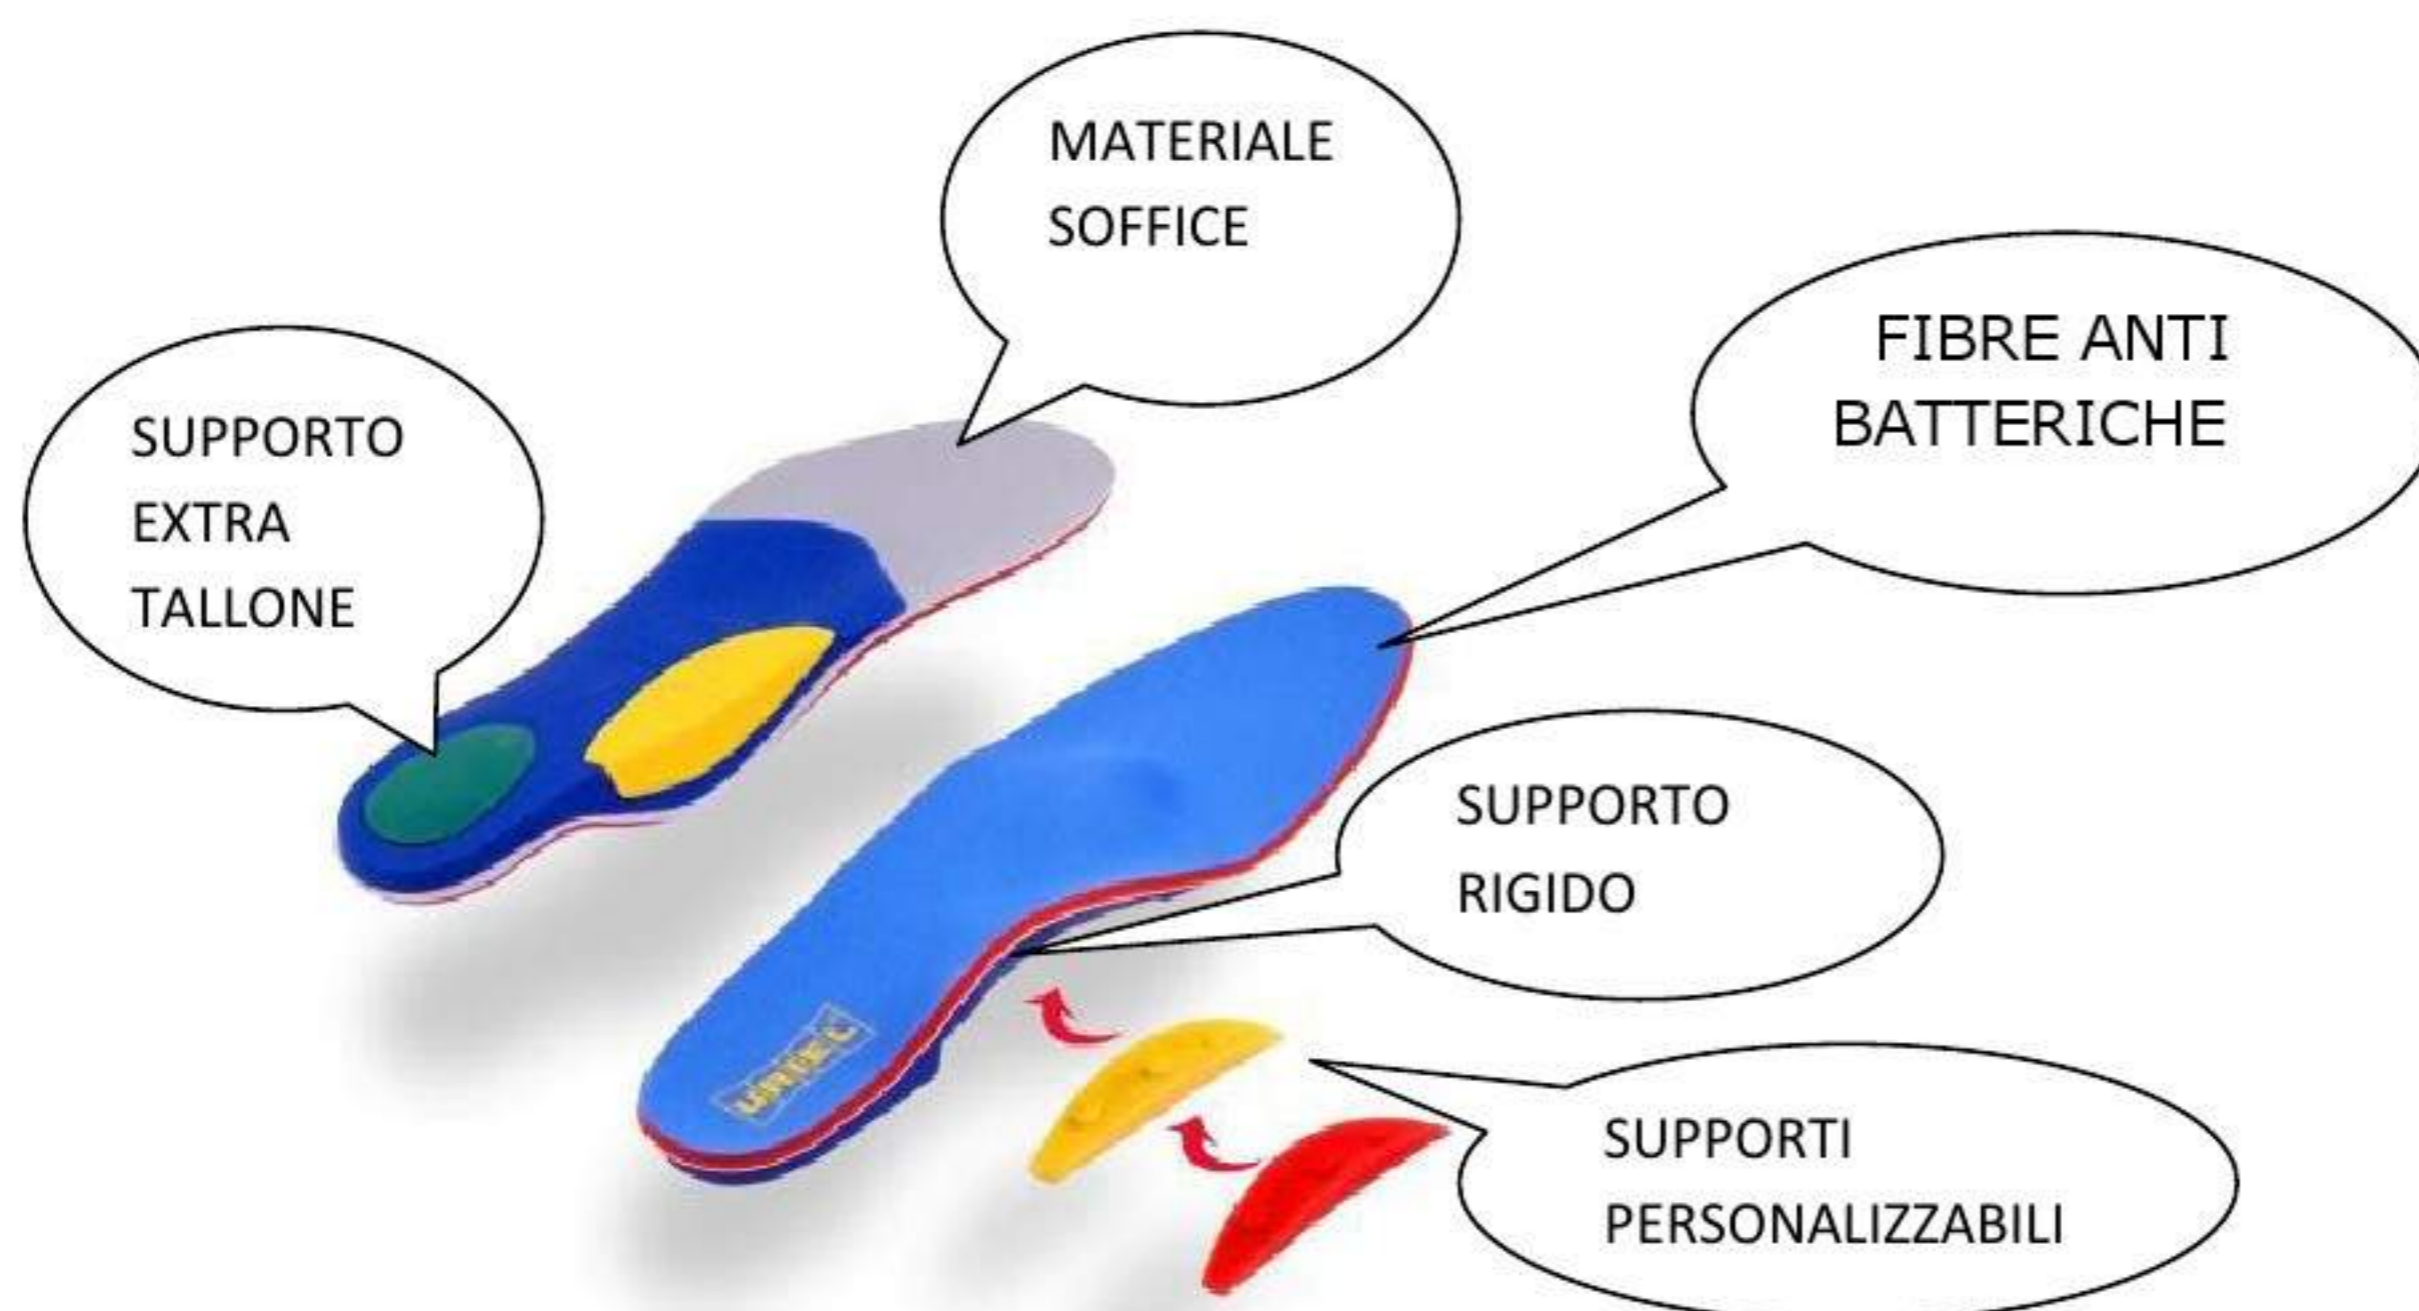

EASY FEET

PER L'USO GIORNALIERO IN ATTIVITA' SPORTIVE – ADATTO AD OGNI ETA' – SOFFICE PER PROBLEMI DI DIABETE – CREATO PER RISOLVERE IL PROBLEMA DEL SUPPORTO PERSONALIZZABILE DEL PIEDE DI MODO DA ALLEVIARE IL DOLORE SIA NEL PIEDE CHE NELLA SCHIENA CON LA DISTRIBUZIONE CORRETTA DEL PESO DEL CORPO.

LA SUOLA E' FABBRICATA CON UN MATERIALE SPECIALE ASSORBE I COLPI E CON UN SUPPORTO SOFFICE CHE PERMETTE UN SOSTEGNO EXTRA PER IL TALLONE.

OGNI PAIO E' DOTATO DI DUE ACCESSORI CHE PERMETTONO DI DEFINIRE IL MIGLIORE SUPPORTO PERSONALIZZATO

IDEAL GOMMA SPORT S.A.S.

Via G. Pascoli n. 3

20129 – MILANO

Tel. 02.29404776 – Fax 02.2049500

SUOLE INTERNE

ABSORBING TERRY

SUOLA INTERNA ASSORBENTE

Cotone assorbente 100%
 Strato di schiuma di lattice perforato
 Nuova tecnologia di materiali antibatterici profumati
 Assorbe il sudore e mantiene i piedi asciutti e freschi
 Taglia universale
 Lavare a mano con acqua calda e sapone, asciugare lontano da fonti di calore

ODOUR DESTROYER

SUOLA INTERNA ANTI ODORE

Tessuto rayon 100%
 Strato di schiuma di lattice perforato più 12% carbonio
 Nuova tecnologia di materiali antibatterici profumati
 Assorbe il sudore e previene la crescita dei batteri che causano il cattivo odore
 Taglia universale
 Lavare a mano con acqua calda e sapone, asciugare lontano da fonti di calore