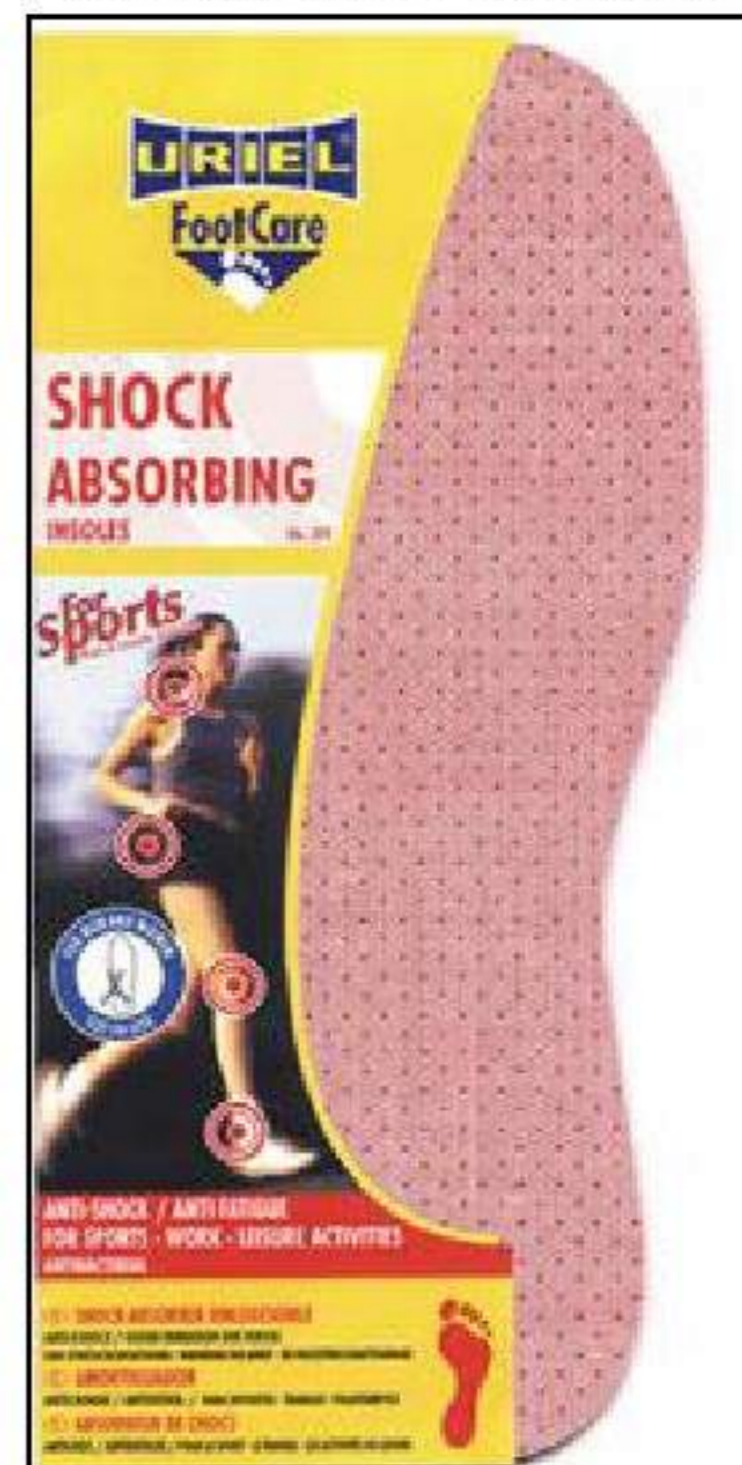

ABSORBING SHOCK

SUOLA INTERNA ANTI URTO

Tessuto rayon 100%
Strato di schiuma di lattice
Nuova tecnologia di materiali antibatterici profumati
Assorbe le onde d'urto quando il tallone tocca il suolo riducendo la pressione su articolazioni, muscoli e tendini
Riduce stanchezza e dolore nei piedi e nelle gambe e induce un rapido recupero dopo una camminata
Non si deformano
Taglia universale
Lavare a mano con acqua calda e sapone, asciugare lontano da fonti di calore