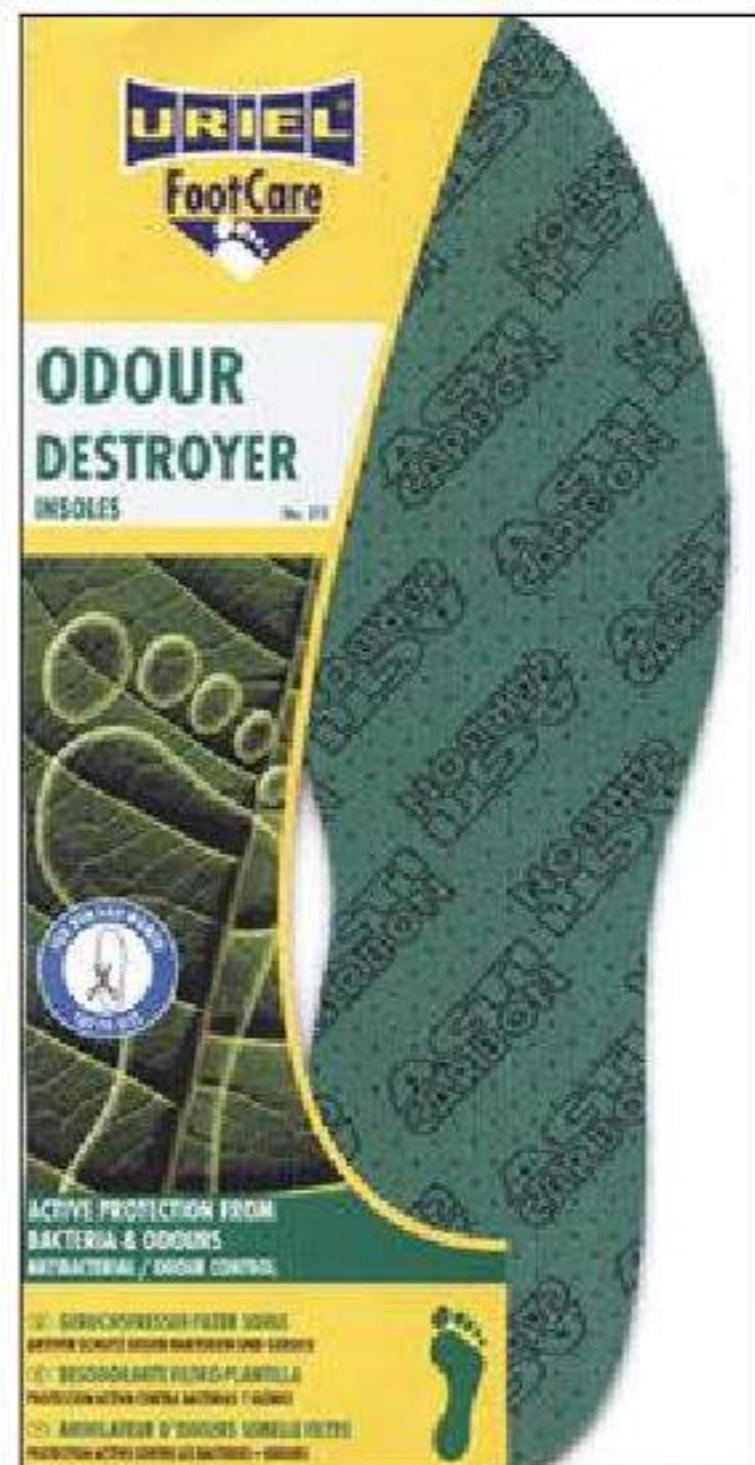

ODOUR DESTROYER

SUOLA INTERNA ANTI ODORE

Tessuto rayon 100%
Strato di schiuma di lattice perforato più 12% carbonio
Nuova tecnologia di materiali antibatterici profumati
Assorbe il sudore e previene la crescita dei batteri che causano il cattivo odore
Taglia universale
Lavare a mano con acqua calda e sapone, asciugare lontano da fonti di calore