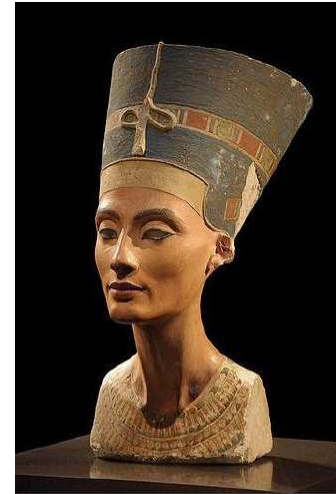

QUADRIFOGLIO

IDEAL GOMMA SPORT S.A.S.
VIA G. PASCOLI N. 3 - 20129 MILANO
TEL. 02.29404776 - FAX 02.2049500

CLEOPATRA

GIARDINI DI GRACE

IDEAL GOMMA SPORT S.A.S.
VIA G. PASCOLI N. 3 - 20129 MILANO
TEL. 02.29404776 – FAX 02.2049500